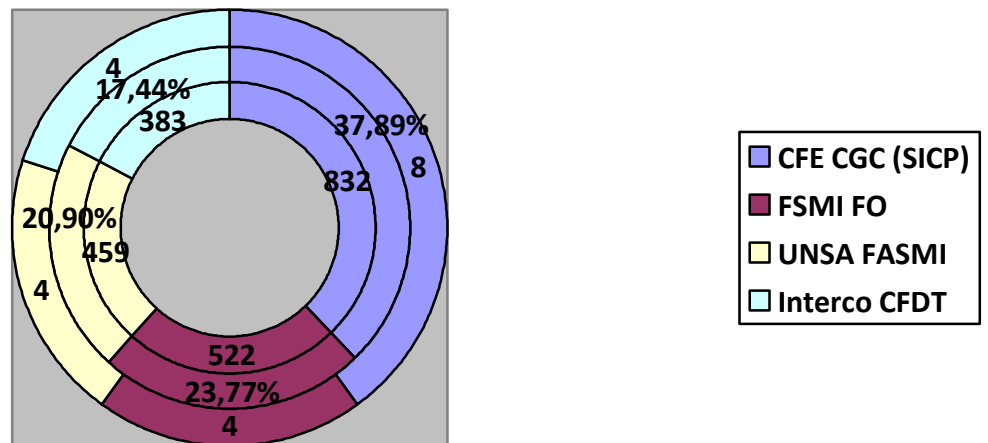

Le Comité Technique Spécial DGSI – 1 siège pour le SICP