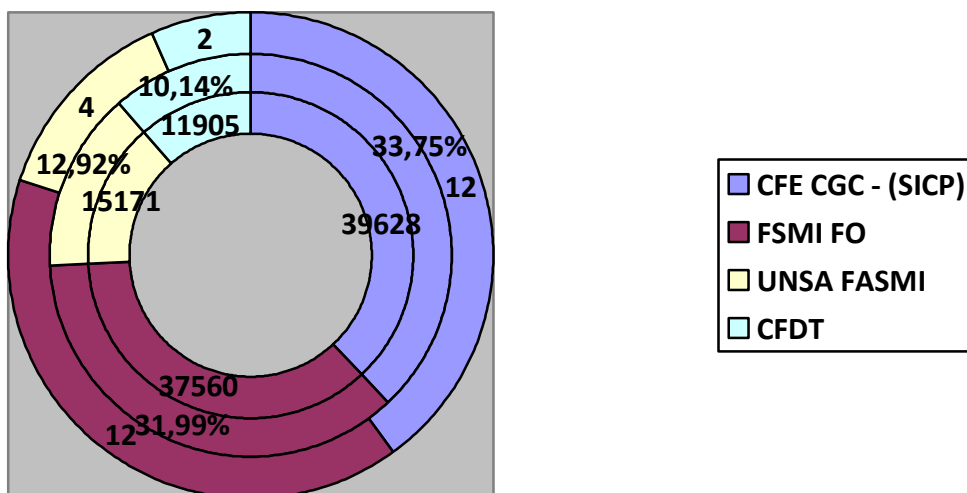

Les instances au sein desquelles le SICP sera amené à siéger

Le Comité Technique Ministériel – 1 siège pour le SICP

Le Comité Technique de Réseau de la Police Nationale (ex CTPN) – 1 siège pour le SICP

Le Comité Technique de Service Central de Réseau Police Nationale – 1 siège pour le SICP